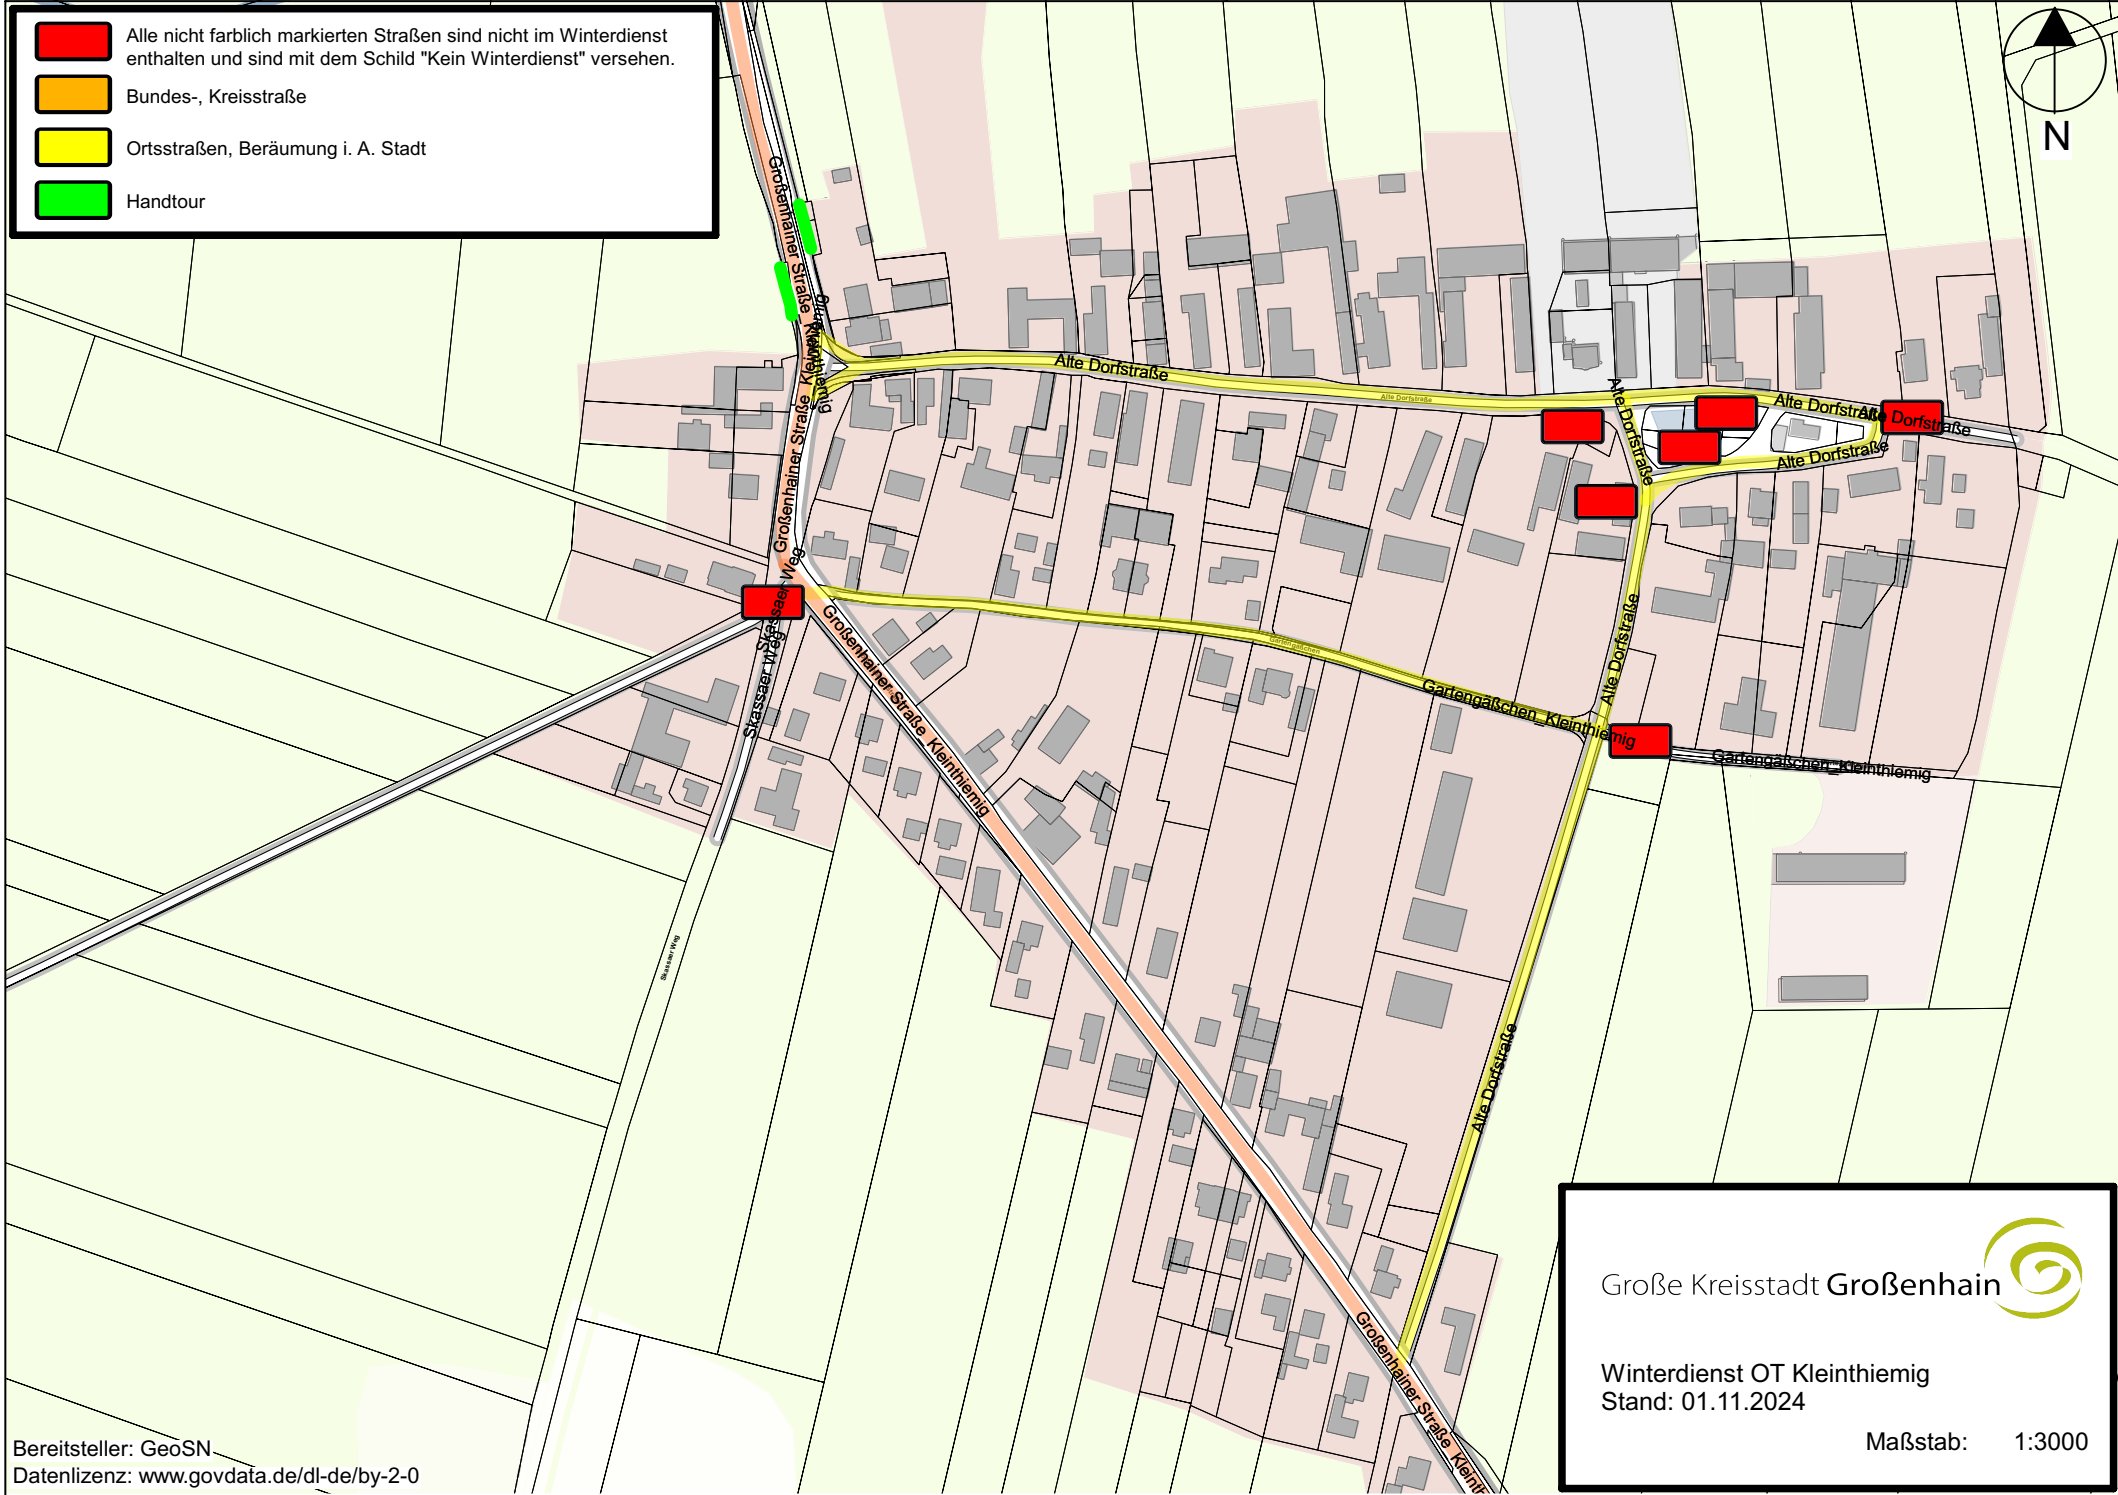

-  Alle nicht farblich markierten Straßen sind nicht im Winterdienst enthalten und sind mit dem Schild "Kein Winterdienst" versehen.
-  Bundes-, Kreisstraße
-  Ortsstraßen, Beräumung i. A. Stadt
-  Handtour

 Große Kreisstadt Großenhain
 Winterdienst OT Kleinthiemig
 Stand: 01.11.2024
 Maßstab: 1:3000